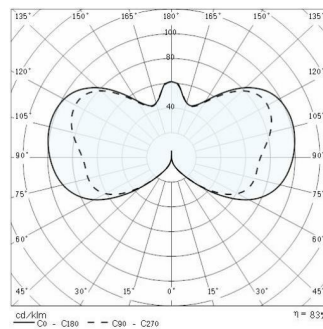

# STILO+MAXI H1290

<b>Part number</b>	302284
<b>Lampholder:</b>	E27
<b>Light Source:</b>	INCANDESCENT LAMPS (A60)
<b>Wattage:</b>	1x75 W
<b>Finish:</b>	AN-96 / Anthracite gray / Textured
<b>Insulation class:</b>	I
<b>Degree of protection:</b>	IP44
<b>IK-J-xxIP:</b>	IK04 0.50J xx3
<b>Optic:</b>	SYMMETRIC EXTRA WIDE REFLECTOR
<b>Ta MIN luminaire:</b>	-30°
<b>Ta MAX luminaire:</b>	45°

## Photometric data